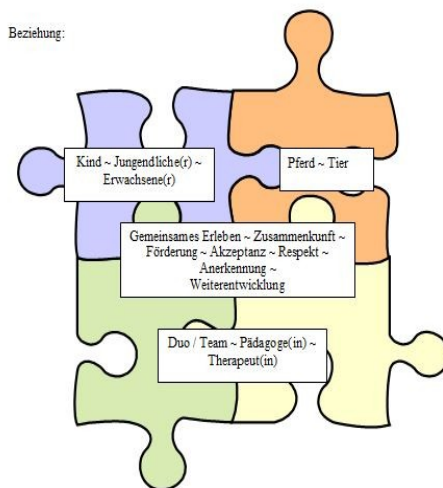

Mitglied beim

Pfade des Glücks e.V.

E – Mail: A-O-derJugendhilfe@gmx.de

Fax: 030 / 325 22 049

Mobil: 0176 – 745 22 415

www.pfade-des-gluecks.de

VR: 37660 B (Berlin)

Der Verein ist als gemeinnützig anerkannt und daher steuerbefreit

GLS Bank

Pfade des Glücks e.V.

DE09 4306 0967 1027 0805 00

Wo?

Tier – Garten

Diedersdorfer Str. 3

15831 Blankenfelde – Mahlow

Pfade – des – Glücks e.V.