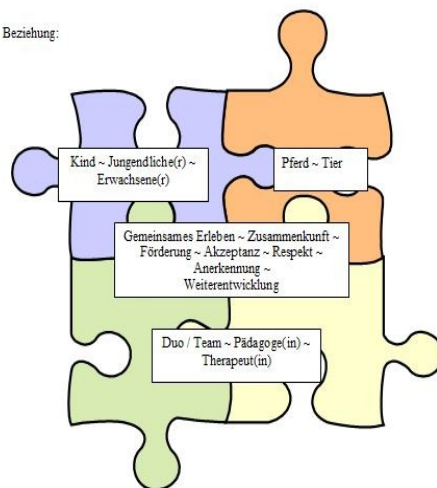

Mitglied beim

Pfade des Glücks e.V.

E – Mail: A-O-derJugendhilfe@gmx.de

Fax: 030 / 325 22 049

Mobil: 0176 – 745 22 415

www.pfade-des-gluecks.de

VR: 37660 B (Berlin)

Der Verein ist als gemeinnützig anerkannt und daher steuerbefreit

GLS Bank

Pfade des Glücks e.V.

DE09 4306 0967 1027 0805 00

Beziehung:

Wo?

Tier – Garten

Diedersdorfer Str. 3

15831 Blankenfelde – Mahlow